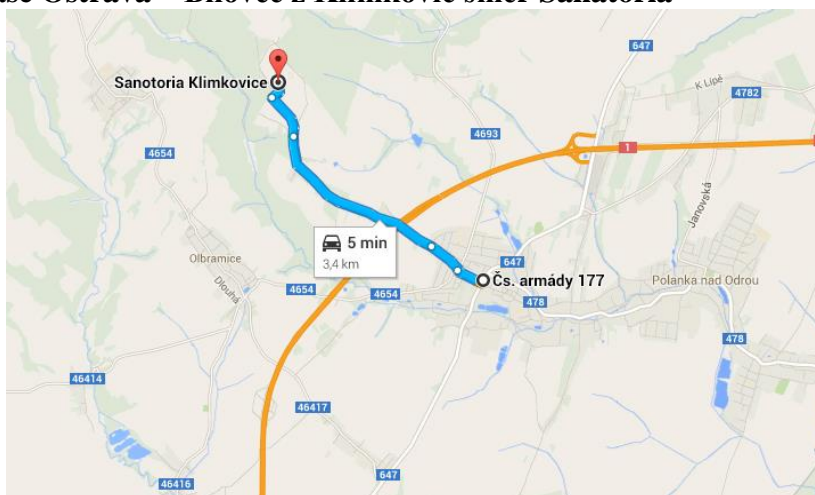

Stornopoplatek je možné obdržet při odvolání účasti do 1. 9. 2014.

Doprava

Klimkovice se nacházejí asi 20 km od Ostravy jihozápadním směrem, na trase Ostrava-Bílovec. Sanatoria jsou vzdálena z Klimkovic 3 km, nacházejí se na území části Hýlov.

Doprava do Sanatorií Klimkovice:

- 1) **MHD autobusem č. 64 ze zastávky Svinov mosty dolní zastávka** (dole pod mostem) na konečnou zastávku Sanatoria, nutno zakoupit jízdenku na 30 minut za 20,- Kč v automatu nebo ve stánku (u řidiče za 25- Kč)
- 2) **autobusem na zastávku Ostrava, ÚAN**, dále ze zastávky Náměstí Republiky tramvajemi č. 4, 8, 9 na zastávku Svinov mosty horní zastávka a dále ze zastávky Svinov mosty dolní zastávka (viz bod 1)
- 3) **vlakem na nádraží Ostrava-Svinov**, dále autobusem MHD č. 64 ze zastávky Svinov nádraží (přímo před budovou, naproti pokladen) na konečnou zastávku Sanatoria, nutno zakoupit jízdenku na 30 minut za 20,- Kč v automatu nebo u řidiče za 25,- Kč
- 4) **autem na trase Ostrava – Bílovec z Klimkovic směr Sanatoria**